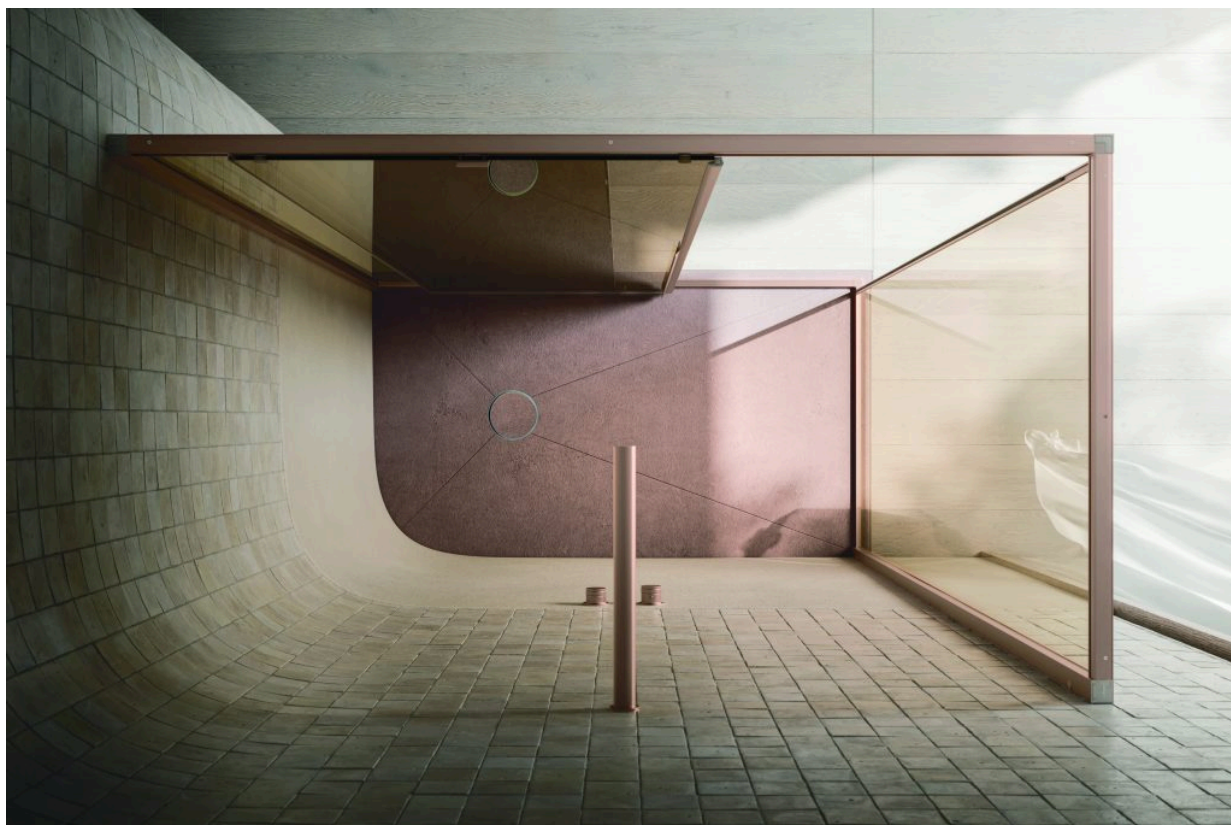

Le porte scorrevoli con vetro da 6 mm sono dotate del **sistema Soft-close** che garantisce un movimento di chiusura rallentato e silenzioso; sono, inoltre, facilmente sganciabili per consentire una pulizia più semplice e la maniglia di serie, integrata nel profilo in alluminio, enfatizza le caratteristiche di stile e praticità. I profili salvagoccia in PVC trasparente assicurano un ambiente sempre asciutto e pulito, evitando le spiacevoli fuoriuscite d'acqua. L'altezza standard di 200 cm permette al box doccia Levante di integrarsi perfettamente in qualsiasi spazio, conferendo alla stanza da bagno un aspetto arioso e moderno. L'estetica sobria e raffinata è garantita anche dallo spessore ridotto dei profili di soli 30 mm e dal dettaglio angolare di giunzione traversa che assicura un raccordo ottimale.

Un ulteriore punto di forza è il **sistema di scorrimento avanzato**, che integra cuscinetti di dimensioni ridotte (19 mm) per una più precisa regolazione della porta, aggiustando eventuali disallineamenti in fase di installazione. Il design minimale e ricercato di Levante si esprime anche nella presenza di una speciale guarnizione all'interno dei profili che permette l'installazione del vetro senza l'uso di silicone, con conseguenti benefici in termini di estetica ma anche di igiene e pulizia. I profili verticali con tappi coprivite a filo aggiungono un tocco di discreta eleganza.

Le diverse configurazioni possibili - ad angolo o in nicchia - declinate anche in soluzioni fuori misura, offrono flessibilità e personalizzazione per soddisfare ogni esigenza stilistica, funzionale e architettonica, adattandosi armoniosamente alle diverse scelte di arredo.

In ambito finiture profili, Arbi presenta un ampio ventaglio di possibilità cromatiche: dai classici **Brill** e **Nero**, alle originali colorazioni **Special "Ossidati"**, in **Oro**, **Rame**, **Inox** e **Antracite spazzolato**, fino a ben 56 varianti colore tra laccati opachi e metal.

Molteplici le alternative anche per quanto concerne la scelta dei vetri, proposti in finitura trasparente, Grigio Europa, Satinato, Bronzo e serigrafato.

Abbinando l'arredo bagno Arbi con le proposte Ibra Showers, il cliente ha la possibilità di scegliere una soluzione custom-made, completamente coordinata, dando vita a una stanza da bagno dove comfort ed eleganza convivono armoniosamente. La straordinaria capacità dell'azienda di lavorare sul fuori misura permette di creare progetti al servizio della bellezza stilistica e della funzionalità, accontentando ogni esigenza di spazio e di gusto estetico.