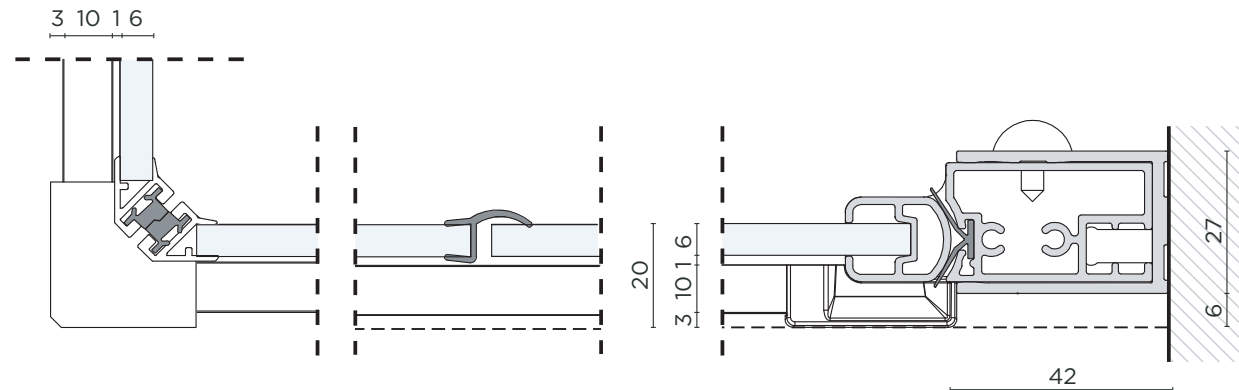

BEST

BATTENTE ANGOLO PIEGHEVOLE (2 PORTE) CORNER HINGED BI-FOLD DOOR (2 DOORS)

ANGOLO CON BATTUTA PORTE
CORNER WITH DOOR STOP

GIUNZIONE
PORTA / VETRO FISSO
JOINT DOOR / FIXED GLASS

PROFILO A PARETE
WALL PROFILE

Sezione in pianta | *Plan section*