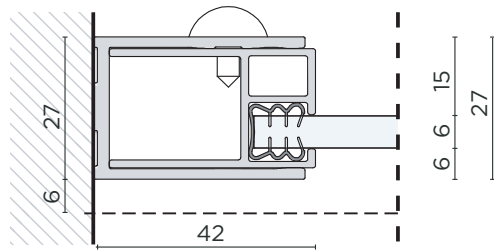

BEST

BATTENTE NICCHIA (PORTA A MURO + FISSO IN LINEA) NICHE HINGED DOOR (WALL DOOR + IN-LINE FIXED PANEL)

PROFILO A PARETE CON VETRO FISSO
WALL PROFILE WITH FIXED GLASS

PROFILO CON BATTUTA PORTA
PROFILE WITH DOOR STOP

PROFILO A PARETE
WALL PROFILE