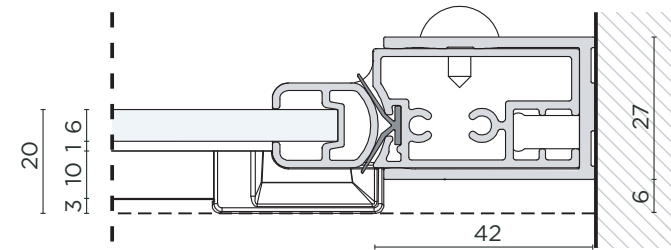

BEST

BATTENTE NICCHIA (PORTA A MURO + FISSO IN LINEA) NICHE HINGED DOOR (WALL DOOR + IN-LINE FIXED PANEL)

PROFILO A PARETE CON VETRO FISSO
WALL PROFILE WITH FIXED GLASS

PROFILO CON BATTUTA PORTA
PROFILE WITH DOOR STOP

PROFILO A PARETE
WALL PROFILE