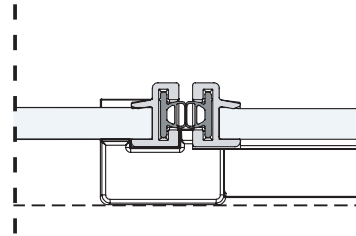

BEST

BATTENTE NICCHIA (PORTA A MURO + FISSO IN LINEA) NICHE HINGED DOOR (WALL DOOR + IN-LINE FIXED PANEL)

PROFILO A PARETE CON VETRO FISSO
WALL PROFILE WITH FIXED GLASS

PROFILO CON BATTUTA PORTA
PROFILE WITH DOOR STOP

PROFILO A PARETE
WALL PROFILE