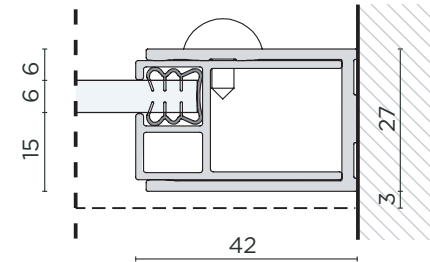

## BATTENTE IN NICCHIA NICHE HINGED DOOR

PROFILO A PARETE CON BATTUTA  
PORTA  
WALL PROFILE WITH DOOR STOP

GIUNZIONE PORTA / VETRO FISSO  
JOINT DOOR / FIXED GLASS

PROFILO A PARETE CON VETRO  
FISSO  
WALL PROFILE WITH FIXED  
GLASS