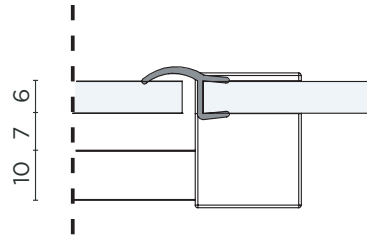

## BATTENTE IN NICCHIA NICHE HINGED DOOR

PROFILO A PARETE CON BATTUTA  
PORTA  
WALL PROFILE WITH DOOR STOP

GIUNZIONE PORTA / VETRO FISSO  
JOINT DOOR / FIXED GLASS

PROFILO A PARETE CON VETRO  
FISSO  
WALL PROFILE WITH FIXED  
GLASS