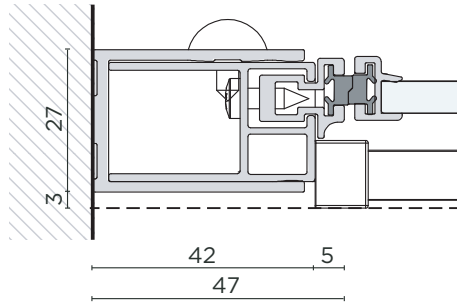

## BATTENTE IN NICCHIA NICHE HINGED DOOR

PROFILO A PARETE CON BATTUTA  
PORTA  
WALL PROFILE WITH DOOR STOP

GIUNZIONE PORTA / VETRO FISSO  
JOINT DOOR / FIXED GLASS

PROFILO A PARETE CON VETRO  
FISSO  
WALL PROFILE WITH FIXED  
GLASS