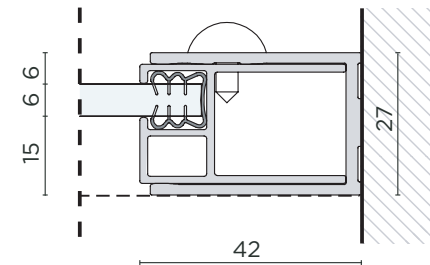

FIRMA

SCORREVOLE ANGOLO (2 PORTE) CORNER SLIDING DOOR (2 DOORS)

ANGOLO CON BATTUTA PORTA
CORNER WITH DOOR STOP

SGANCIO PORTA E GIUNZIONE
PORTA / VETRO FISSO
RELEASE SYSTEM AND JOINT
DOOR / FIXED GLASS

PROFILO A PARETE CON VETRO
FISSO
WALL PROFILE WITH FIXED
GLASS