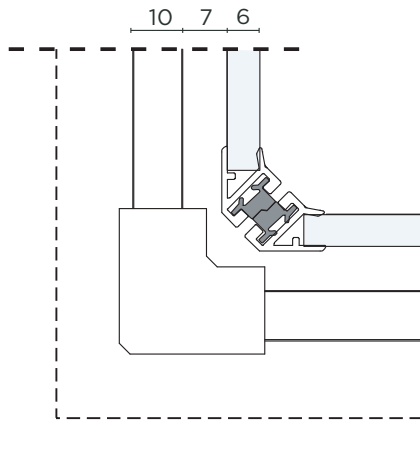

FIRMA

SCORREVOLE ANGOLO (2 PORTE) CORNER SLIDING DOOR (2 DOORS)

ANGOLO CON BATTUTA PORTA
CORNER WITH DOOR STOP

SGANCIO PORTA E GIUNZIONE
PORTA / VETRO FISSO
RELEASE SYSTEM AND JOINT
DOOR / FIXED GLASS

PROFILO A PARETE CON VETRO
FISSO
WALL PROFILE WITH FIXED
GLASS