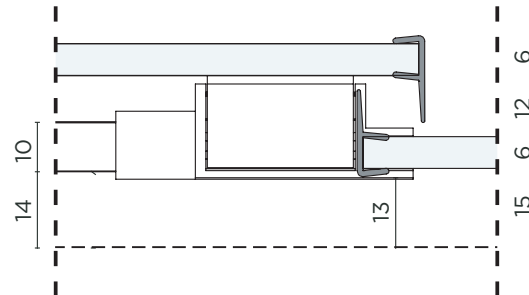

FIRMA

SCORREVOLE ANGOLO (2 PORTE) CORNER SLIDING DOOR (2 DOORS)

ANGOLO CON BATTUTA PORTA
CORNER WITH DOOR STOP

SGANCIO PORTA E GIUNZIONE
PORTA / VETRO FISSO
RELEASE SYSTEM AND JOINT
DOOR / FIXED GLASS

PROFILO A PARETE CON VETRO
FISSO
WALL PROFILE WITH FIXED
GLASS