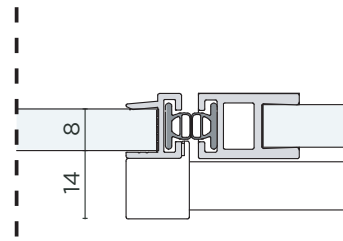

ICON

BATTENTE IN NICCHIA (PORTA CENTRALE) NICHE HINGED DOOR (CENTRAL DOOR)

PROFILO A PARETE CON
VETRO FISSO
WALL PROFILE WITH FIXED
GLASS

PROFILO CENTRALE CON
BATTUTA PORTA
CENTRAL PROFILE WITH
DOOR STOP

GIUNZIONE PORTA / VETRO FISSO
JOINT DOOR / FIXED GLASS