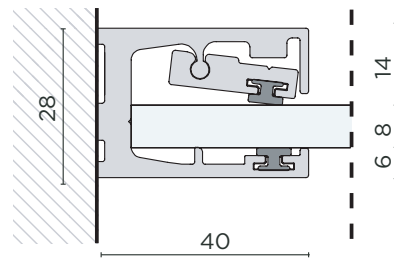

ICON

BATTENTE IN NICCHIA (PORTA CENTRALE) NICHE HINGED DOOR (CENTRAL DOOR)

PROFILO A PARETE CON
VETRO FISSO
WALL PROFILE WITH FIXED
GLASS

PROFILO CENTRALE CON
BATTUTA PORTA
CENTRAL PROFILE WITH
DOOR STOP

GIUNZIONE PORTA / VETRO FISSO
JOINT DOOR / FIXED GLASS