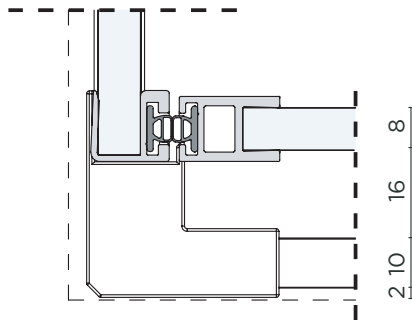

## SCORREVOLE ANGOLO CORNER SLIDING DOOR

PROFILO ANGOLO CON  
BATTUTA PORTA  
*CORNER PROFILE WITH DOOR  
STOP*

SGANCIO PORTA E GIUNZIONE  
PORTA / VETRO FISSO  
*RELEASE SYSTEM AND JOINT  
DOOR / FIXED GLASS*

PROFILO A PARETE CON  
VETRO FISSO  
*WALL PROFILE WITH FIXED  
GLASS*