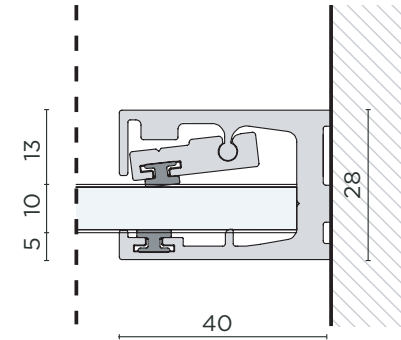

## SCORREVOLE ANGOLO CORNER SLIDING DOOR

PROFILO ANGOLO CON  
BATTUTA PORTA  
*CORNER PROFILE WITH DOOR  
STOP*

SGANCIO PORTA E GIUNZIONE  
PORTA / VETRO FISSO  
*RELEASE SYSTEM AND JOINT  
DOOR / FIXED GLASS*

PROFILO A PARETE CON  
VETRO FISSO  
*WALL PROFILE WITH FIXED  
GLASS*