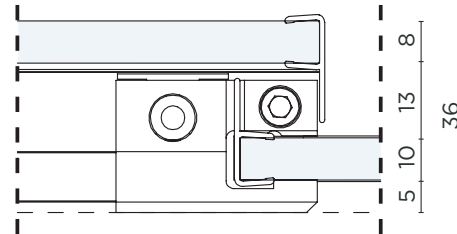

## SCORREVOLE ANGOLO CORNER SLIDING DOOR

PROFILO ANGOLO CON  
BATTUTA PORTA  
*CORNER PROFILE WITH DOOR  
STOP*

SGANCIO PORTA E GIUNZIONE  
PORTA / VETRO FISSO  
*RELEASE SYSTEM AND JOINT  
DOOR / FIXED GLASS*

PROFILO A PARETE CON  
VETRO FISSO  
*WALL PROFILE WITH FIXED  
GLASS*