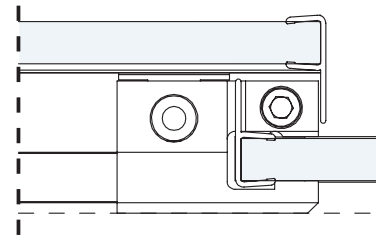

ICON

SCORREVOLE ANGOLO (2 PORTE) CORNER SLIDING DOOR (2 DOORS)

PROFILO ANGOLO CON
BATTUTA PORTE
*CORNER PROFILE WITH DOOR
STOP*

SGANCIO PORTA E GIUNZIONE
PORTA / VETRO FISSO
*RELEASE SYSTEM AND JOINT
DOOR / FIXED GLASS*

PROFILO A PARETE CON
VETRO FISSO
*WALL PROFILE WITH FIXED
GLASS*

Sezione in pianta | *Plan section*