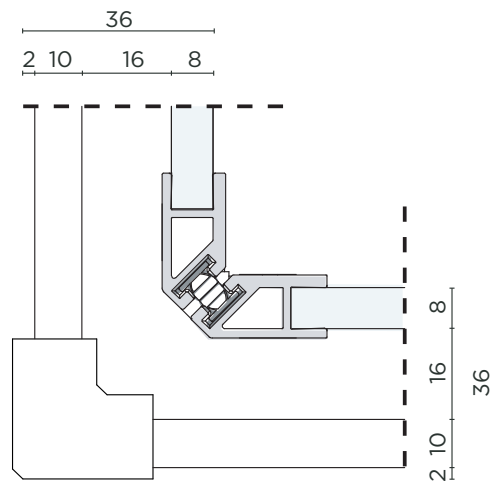

ICON

SCORREVOLE ANGOLO (2 PORTE) CORNER SLIDING DOOR (2 DOORS)

PROFILO ANGOLO CON
BATTUTA PORTE
*CORNER PROFILE WITH DOOR
STOP*

SGANCIO PORTA E GIUNZIONE
PORTA / VETRO FISSO
*RELEASE SYSTEM AND JOINT
DOOR / FIXED GLASS*

PROFILO A PARETE CON
VETRO FISSO
*WALL PROFILE WITH FIXED
GLASS*

Sezione in pianta | *Plan section*