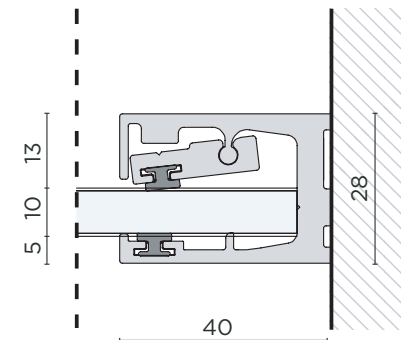

ICON

SCORREVOLE ANGOLO (2 PORTE) CORNER SLIDING DOOR (2 DOORS)

PROFILO ANGOLO CON
BATTUTA PORTE
*CORNER PROFILE WITH DOOR
STOP*

SGANCIO PORTA E GIUNZIONE
PORTA / VETRO FISSO
*RELEASE SYSTEM AND JOINT
DOOR / FIXED GLASS*

PROFILO A PARETE CON
VETRO FISSO
*WALL PROFILE WITH FIXED
GLASS*

Sezione in pianta | *Plan section*