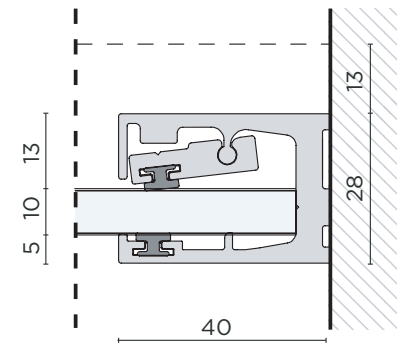

ICON

SCORREVOLE IN NICCHIA NICHE SLIDING DOOR

PROFILO A PARETE CON
BATTUTA PORTA
WALL PROFILE WITH DOOR
STOP

SGANCIO PORTA E GIUNZIONE
PORTA / VETRO FISSO
RELEASE SYSTEM AND JOINT
DOOR / FIXED GLASS

PROFILO A PARETE CON
VETRO FISSO
WALL PROFILE WITH FIXED
GLASS