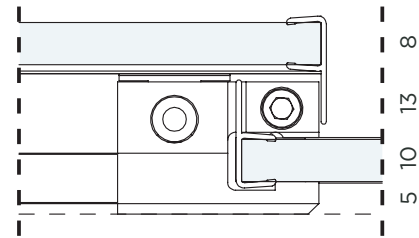

ICON

SCORREVOLE IN NICCHIA NICHE SLIDING DOOR

PROFILO A PARETE CON
BATTUTA PORTA
WALL PROFILE WITH DOOR
STOP

SGANCIO PORTA E GIUNZIONE
PORTA / VETRO FISSO
RELEASE SYSTEM AND JOINT
DOOR / FIXED GLASS

PROFILO A PARETE CON
VETRO FISSO
WALL PROFILE WITH FIXED
GLASS