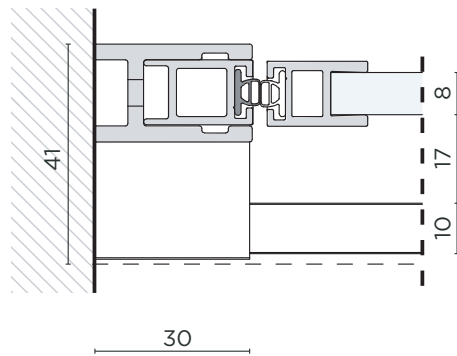

ICON

SCORREVOLE IN NICCHIA NICHE SLIDING DOOR

PROFILO A PARETE CON
BATTUTA PORTA
WALL PROFILE WITH DOOR
STOP

SGANCIO PORTA E GIUNZIONE
PORTA / VETRO FISSO
RELEASE SYSTEM AND JOINT
DOOR / FIXED GLASS

PROFILO A PARETE CON
VETRO FISSO
WALL PROFILE WITH FIXED
GLASS