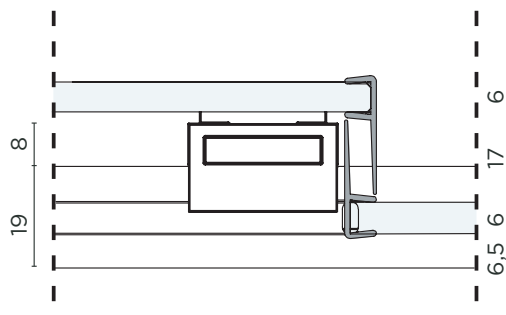

LEVPORTE

SCORREVOLE NICCHIA NICHE SLIDING DOOR

PROFILO A PARETE CON BATTUTA PORTA
WALL PROFILE WITH DOOR STOP

SGANCIO PORTA E GIUNZIONE
PORTA / VETRO FISSO
RELEASE SYSTEM AND JOINT
DOOR / FIXED GLASS

PROFILO A PARETE CON VETRO FISSO
WALL PROFILE WITH FIXED GLASS