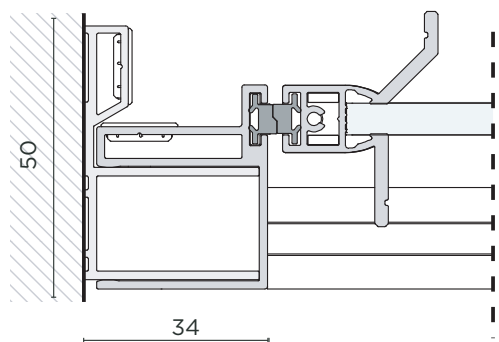

LEVPORTE

SCORREVOLE NICCHIA NICHE SLIDING DOOR

PROFILO A PARETE CON BATTUTA PORTA
WALL PROFILE WITH DOOR STOP

SGANCIO PORTA E GIUNZIONE
PORTA / VETRO FISSO
RELEASE SYSTEM AND JOINT
DOOR / FIXED GLASS

PROFILO A PARETE CON VETRO FISSO
WALL PROFILE WITH FIXED GLASS