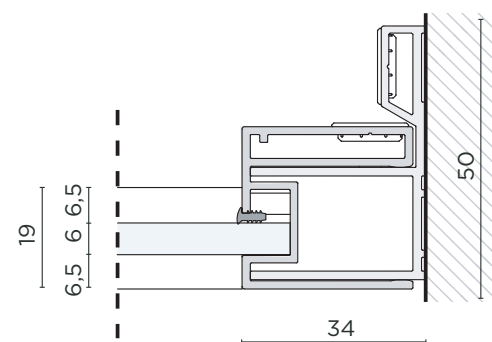

LEVPORTE

SCORREVOLE NICCHIA NICHE SLIDING DOOR

PROFILO A PARETE CON BATTUTA PORTA
WALL PROFILE WITH DOOR STOP

SGANCIO PORTA E GIUNZIONE
PORTA / VETRO FISSO
RELEASE SYSTEM AND JOINT
DOOR / FIXED GLASS

PROFILO A PARETE CON VETRO FISSO
WALL PROFILE WITH FIXED GLASS