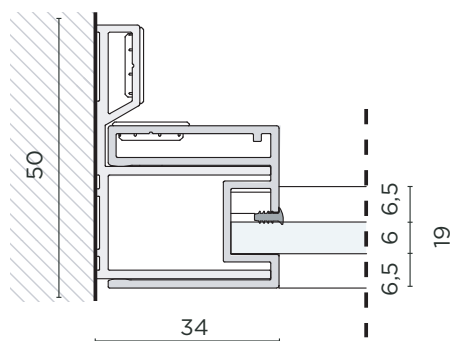

## SCORREVOLE NICCHIA (2 PORTE) NICHE SLIDING DOOR (2 DOORS)

PROFILO A PARETE CON VETRO FISSO  
WALL PROFILE WITH FIXED GLASS

SGANCIO PORTA E GIUNZIONE  
VETRO FISSO / PORTA  
RELEASE SYSTEM AND JOINT  
FIXED GLASS / DOOR