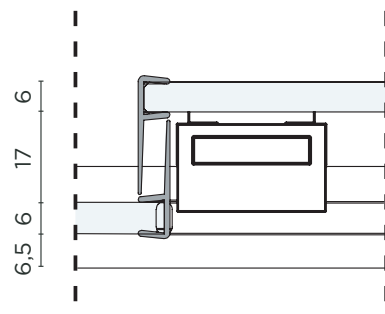

# LEVPORTE

## SCORREVOLE NICCHIA (2 PORTE) NICHE SLIDING DOOR (2 DOORS)

PROFILO A PARETE CON VETRO FISSO  
WALL PROFILE WITH FIXED GLASS

SGANCIO PORTA E GIUNZIONE  
VETRO FISSO / PORTA  
RELEASE SYSTEM AND JOINT  
FIXED GLASS / DOOR

BATTUTA PORTE  
DOOR STOP