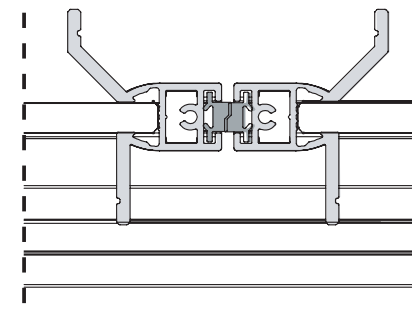

# LEVPORTE

## SCORREVOLE NICCHIA (2 PORTE) NICHE SLIDING DOOR (2 DOORS)

PROFILO A PARETE CON VETRO FISSO  
WALL PROFILE WITH FIXED GLASS

SGANCIO PORTA E GIUNZIONE  
VETRO FISSO / PORTA  
RELEASE SYSTEM AND JOINT  
FIXED GLASS / DOOR

BATTUTA PORTE  
DOOR STOP