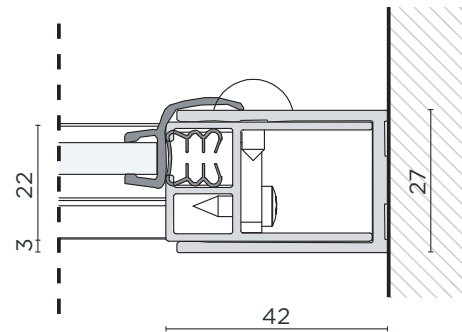

LODE

PIVOT ANGOLO (+ FISSO LATERALE) CORNER PIVOT (+ LATERAL FIXED PANEL)

PROFILO A PARETE CON
VETRO FISSO
WALL PROFILE WITH
FIXED GLASS

PROFILO ANGOLO CON
BATTUTA PORTA
CORNER PROFILE WITH
DOOR STOP

PROFILO A PARETE
WALL PROFILE

Sezione in pianta | *Plan section*