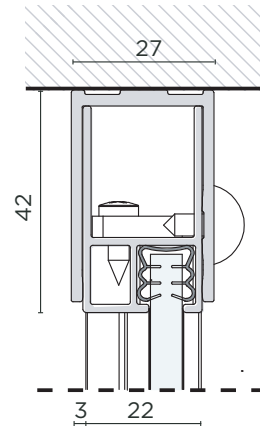

LODE

PIVOT ANGOLO (+ FISSO LATERALE) CORNER PIVOT (+ LATERAL FIXED PANEL)

PROFILO A PARETE CON
VETRO FISSO
WALL PROFILE WITH
FIXED GLASS

PROFILO ANGOLO CON
BATTUTA PORTA
CORNER PROFILE WITH
DOOR STOP

PROFILO A PARETE
WALL PROFILE

Sezione in pianta | *Plan section*