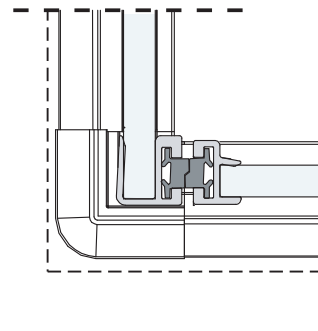

LODE

PIVOT ANGOLO (+ FISSO LATERALE) CORNER PIVOT (+ LATERAL FIXED PANEL)

PROFILO A PARETE CON
VETRO FISSO
WALL PROFILE WITH
FIXED GLASS

PROFILO ANGOLO CON
BATTUTA PORTA
CORNER PROFILE WITH
DOOR STOP

PROFILO A PARETE
WALL PROFILE

Sezione in pianta | *Plan section*