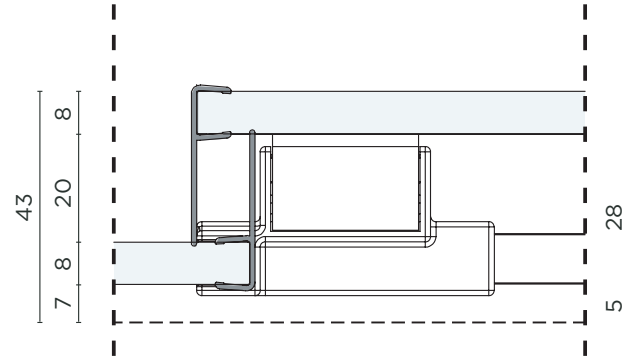

## SCORREVOLE IN NICCHIA (2 PORTE) NICHE SLIDING DOOR (2 DOORS)

PROFILO A PARETE CON VETRO FISSO  
WALL PROFILE WITH FIXED GLASS

SGANCIO PORTA E GIUNZIONE  
VETRO FISSO / PORTA  
RELEASE SYSTEM AND JOINT  
FIXED GLASS / DOOR