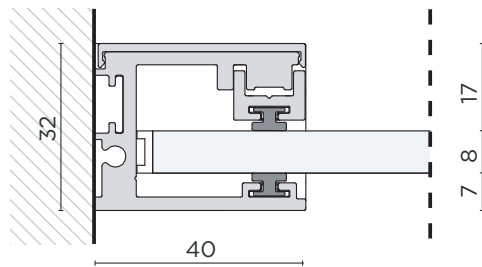

## SCORREVOLE IN NICCHIA (2 PORTE) NICHE SLIDING DOOR (2 DOORS)

PROFILO A PARETE CON VETRO FISSO  
WALL PROFILE WITH FIXED GLASS

SGANCIO PORTA E GIUNZIONE  
VETRO FISSO / PORTA  
RELEASE SYSTEM AND JOINT  
FIXED GLASS / DOOR