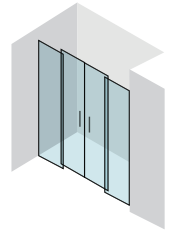

## SCORREVOLE IN NICCHIA (2 PORTE) NICHE SLIDING DOOR (2 DOORS)

PROFILO A PARETE CON VETRO FISSO  
WALL PROFILE WITH FIXED GLASS

SGANCIO PORTA E GIUNZIONE  
VETRO FISSO / PORTA  
RELEASE SYSTEM AND JOINT  
FIXED GLASS / DOOR