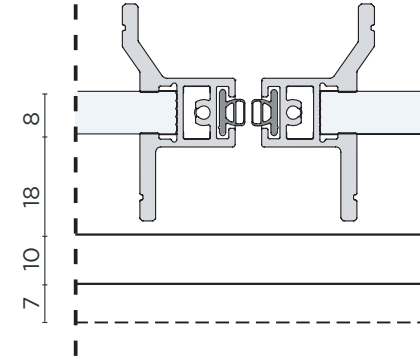

## SCORREVOLE IN NICCHIA (2 PORTE) NICHE SLIDING DOOR (2 DOORS)

PROFILO A PARETE CON VETRO FISSO  
WALL PROFILE WITH FIXED GLASS

SGANCIO PORTA E GIUNZIONE  
VETRO FISSO / PORTA  
RELEASE SYSTEM AND JOINT  
FIXED GLASS / DOOR

BATTUTA PORTE  
DOOR STOP