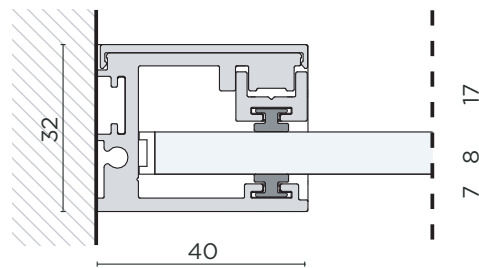

# VENTO

WALK-IN  
WALK-IN

PROFILO A PARETE CON VETRO FISSO  
WALL PROFILE WITH FIXED GLASS