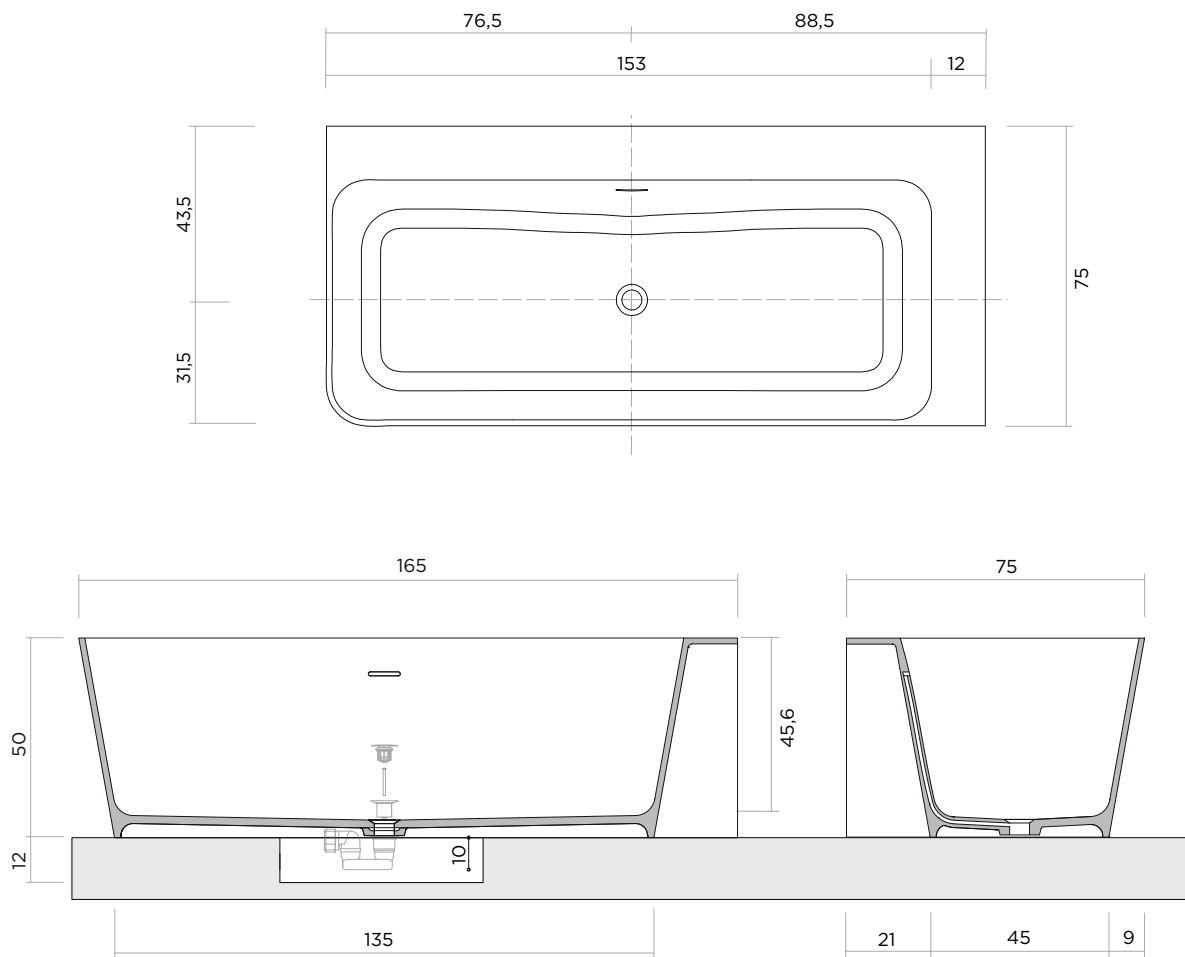

Stop & Go bianca o colore

PESO NETTO: 105,8 kg**PESO LORDO:** 125,8 kg**DIMENSIONE IMBALLO:**

L 180 x H 70 x P 92 cm

CAPACITÀ: 243 lt**ITEM:****ROOC lhs / ROOB rhs**

-TEKNO BIANCO

ROOG lhs / ROOD rhs

-TEKNO EXTERNAL COLOUR

ROOF lhs / ROOE rhs

-TEKNO FULL COLOUR

PLUG:

Stop & Go white or coloured

NET WEIGHT: 105,8 kg**GROSS WEIGHT:** 125,8 kg**PACKAGING SIZES:**

W 180 x H 70 x D 92 cm

CAPACITY: 243 lt**ARBI**
BATHROOM

Arbi Arredobagno srl