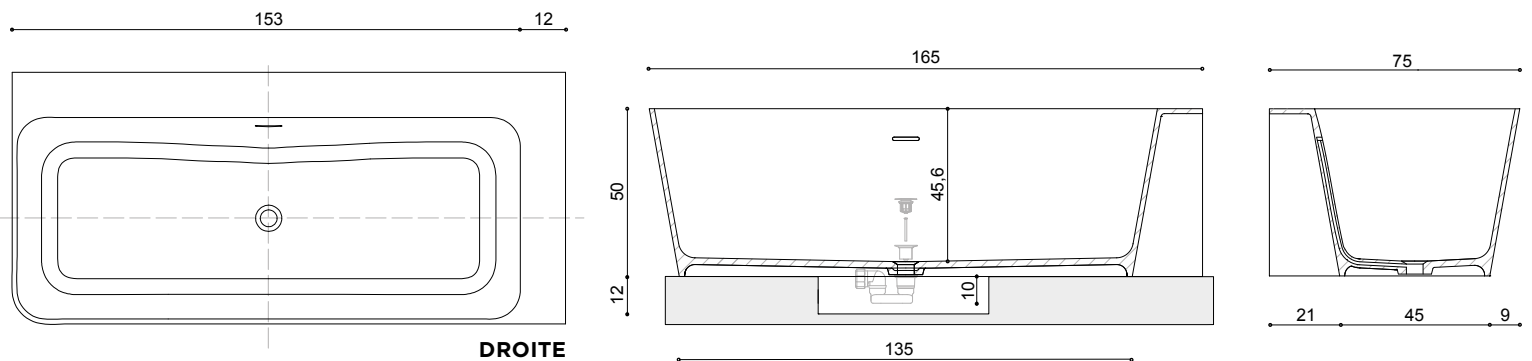

BAIGNOIRE **SARA** (murale)

(coloris de la palette Arbi sauf metal)

description

Baignoire **SARA droit-gauche**
L 165 x P 75 x H 50 cm
 avec bonde bianca (ou coloris sur
 vasque en tekno tout coloris) Stop
 & Go et kit siphon (**avec trop-plein
 intégré**)

Capacité en eau : 243 litres
 Poids : 105,8 kg

matériau

TEKNO BIANCO

TEKNO COLORIS EXTERNE

TEKNO TOUT COLORIS

DROITE

ATTENTION ! Pour les trous du groupe robinetterie au bord de la baignoire, fournir un gabarit ou un dessin technique.